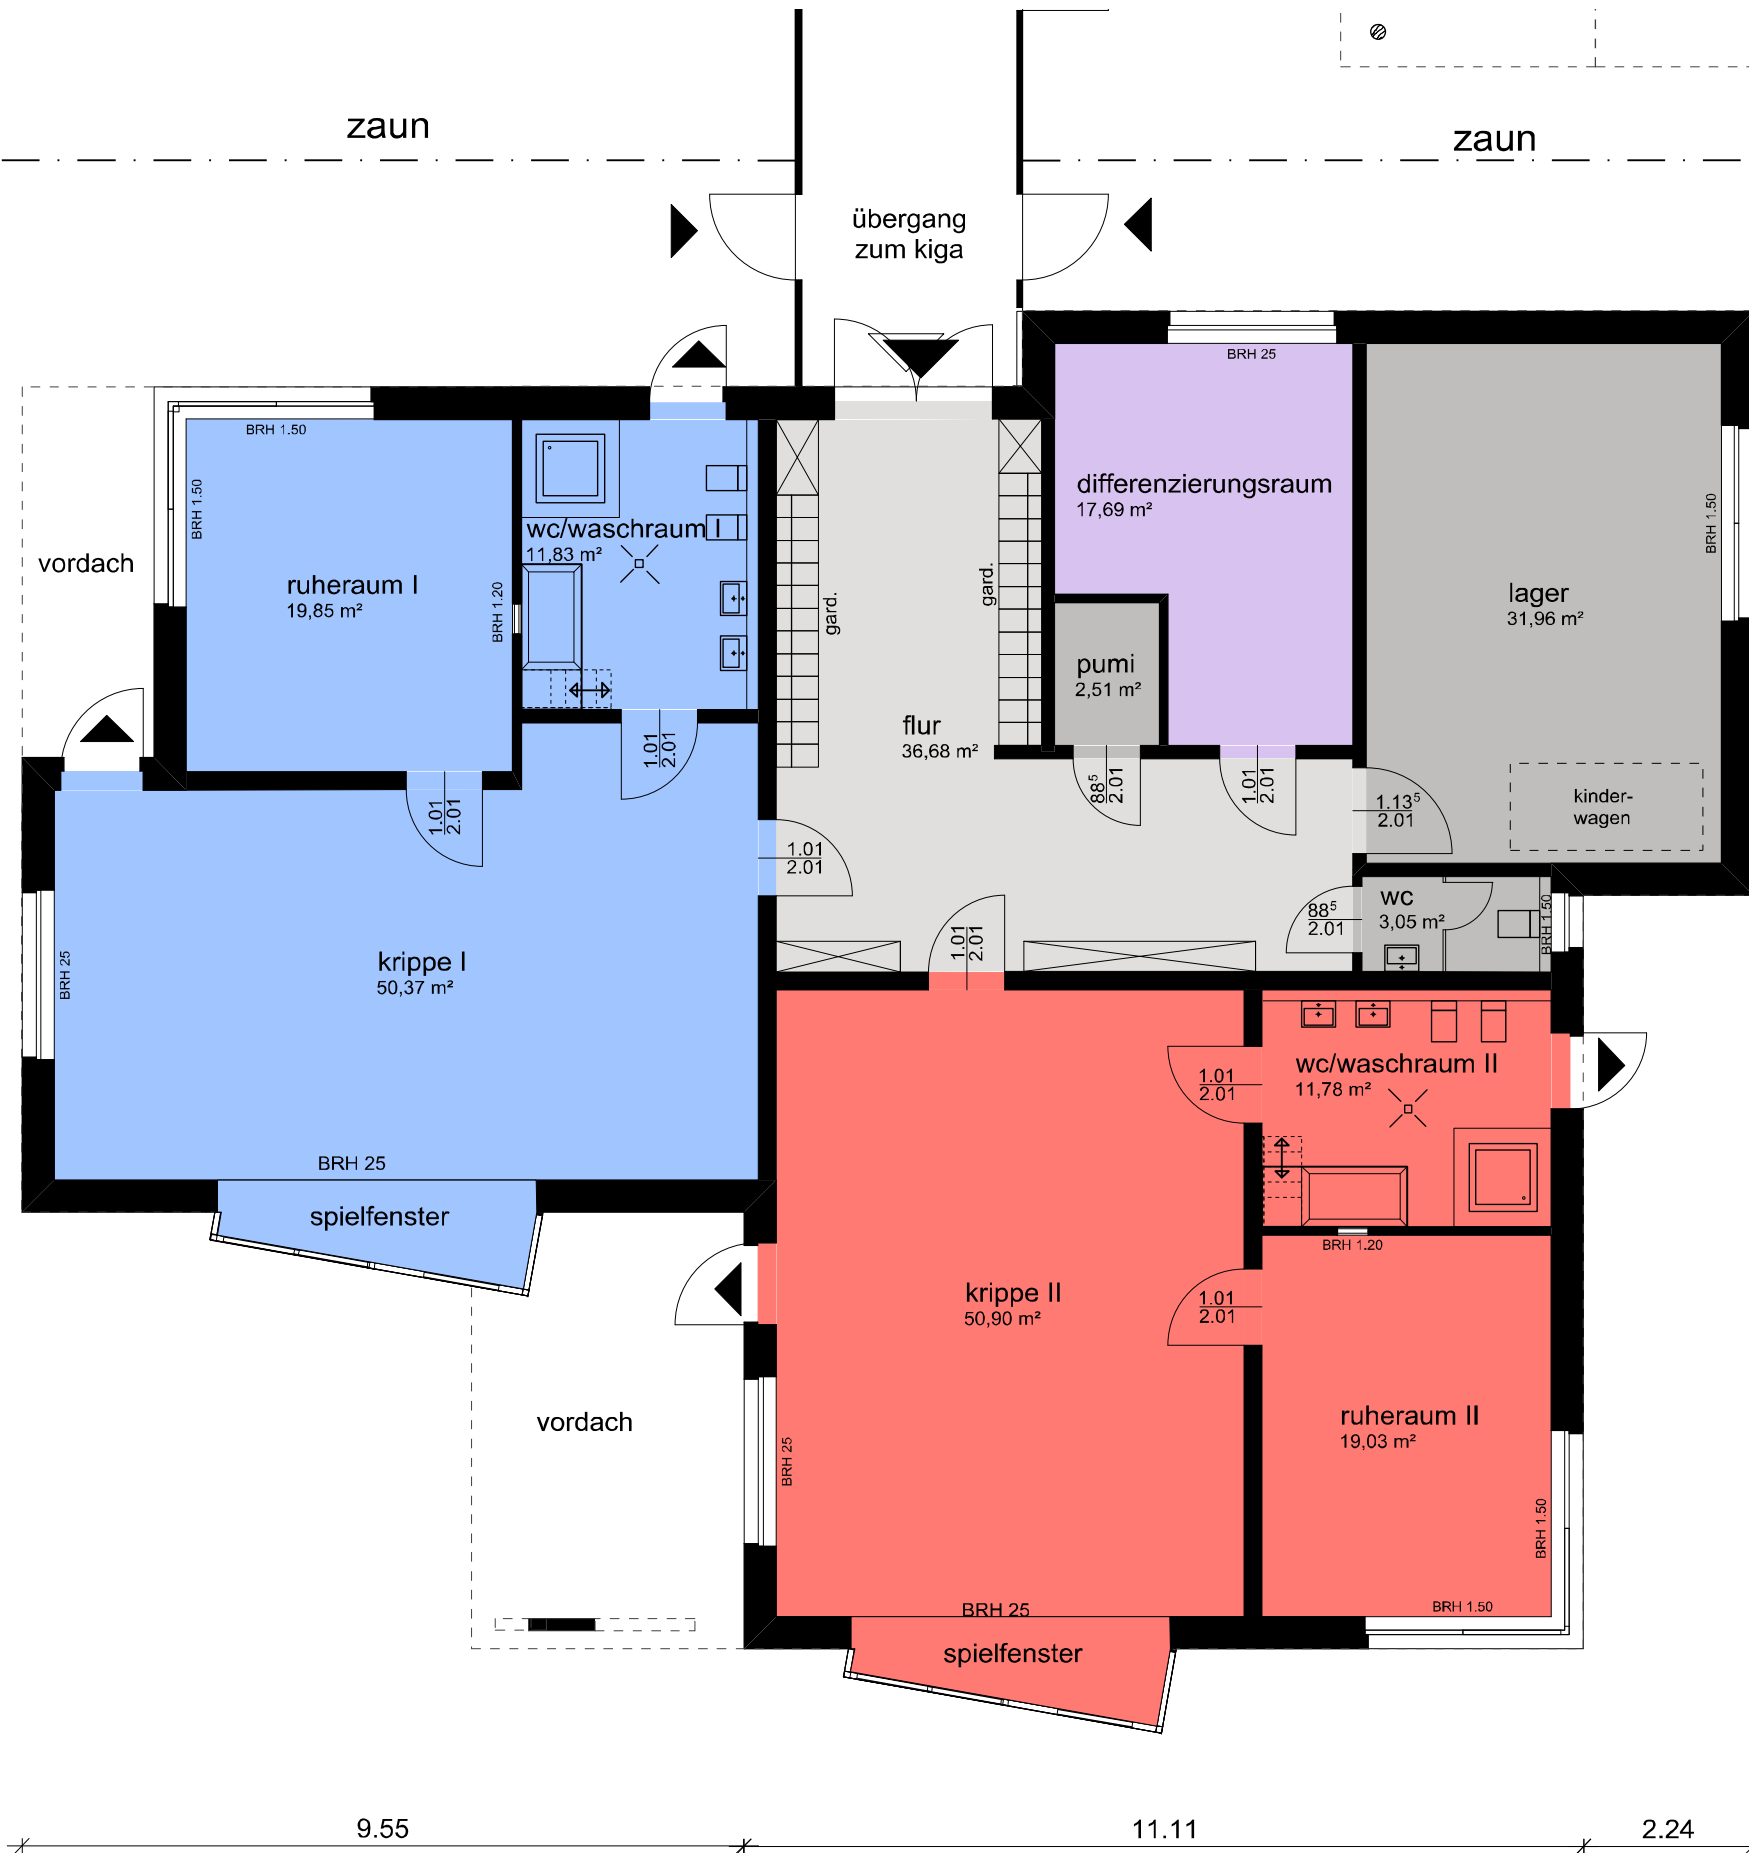

16.69
10.91
5.78

7.72
9.97
17.69

9.55 11.11 2.24

m 1 : 100

bauvorhaben
erweiterung der kita
"wiesenblume"
in 27404 elsdorf,
schulstr. 16

bauherr
samtgemeinde zeven
am markt 4
27404 zeven

entwurfsverfasser
schulze architekten
meyerhöfen 11 27404 zeven
tel. 04281 - 987020
fax. 04281 - 987019
info@schulze-architekten.info
www.schulze-architekten.info

20.09.2018

entwurf krippe grundriss
variante 1