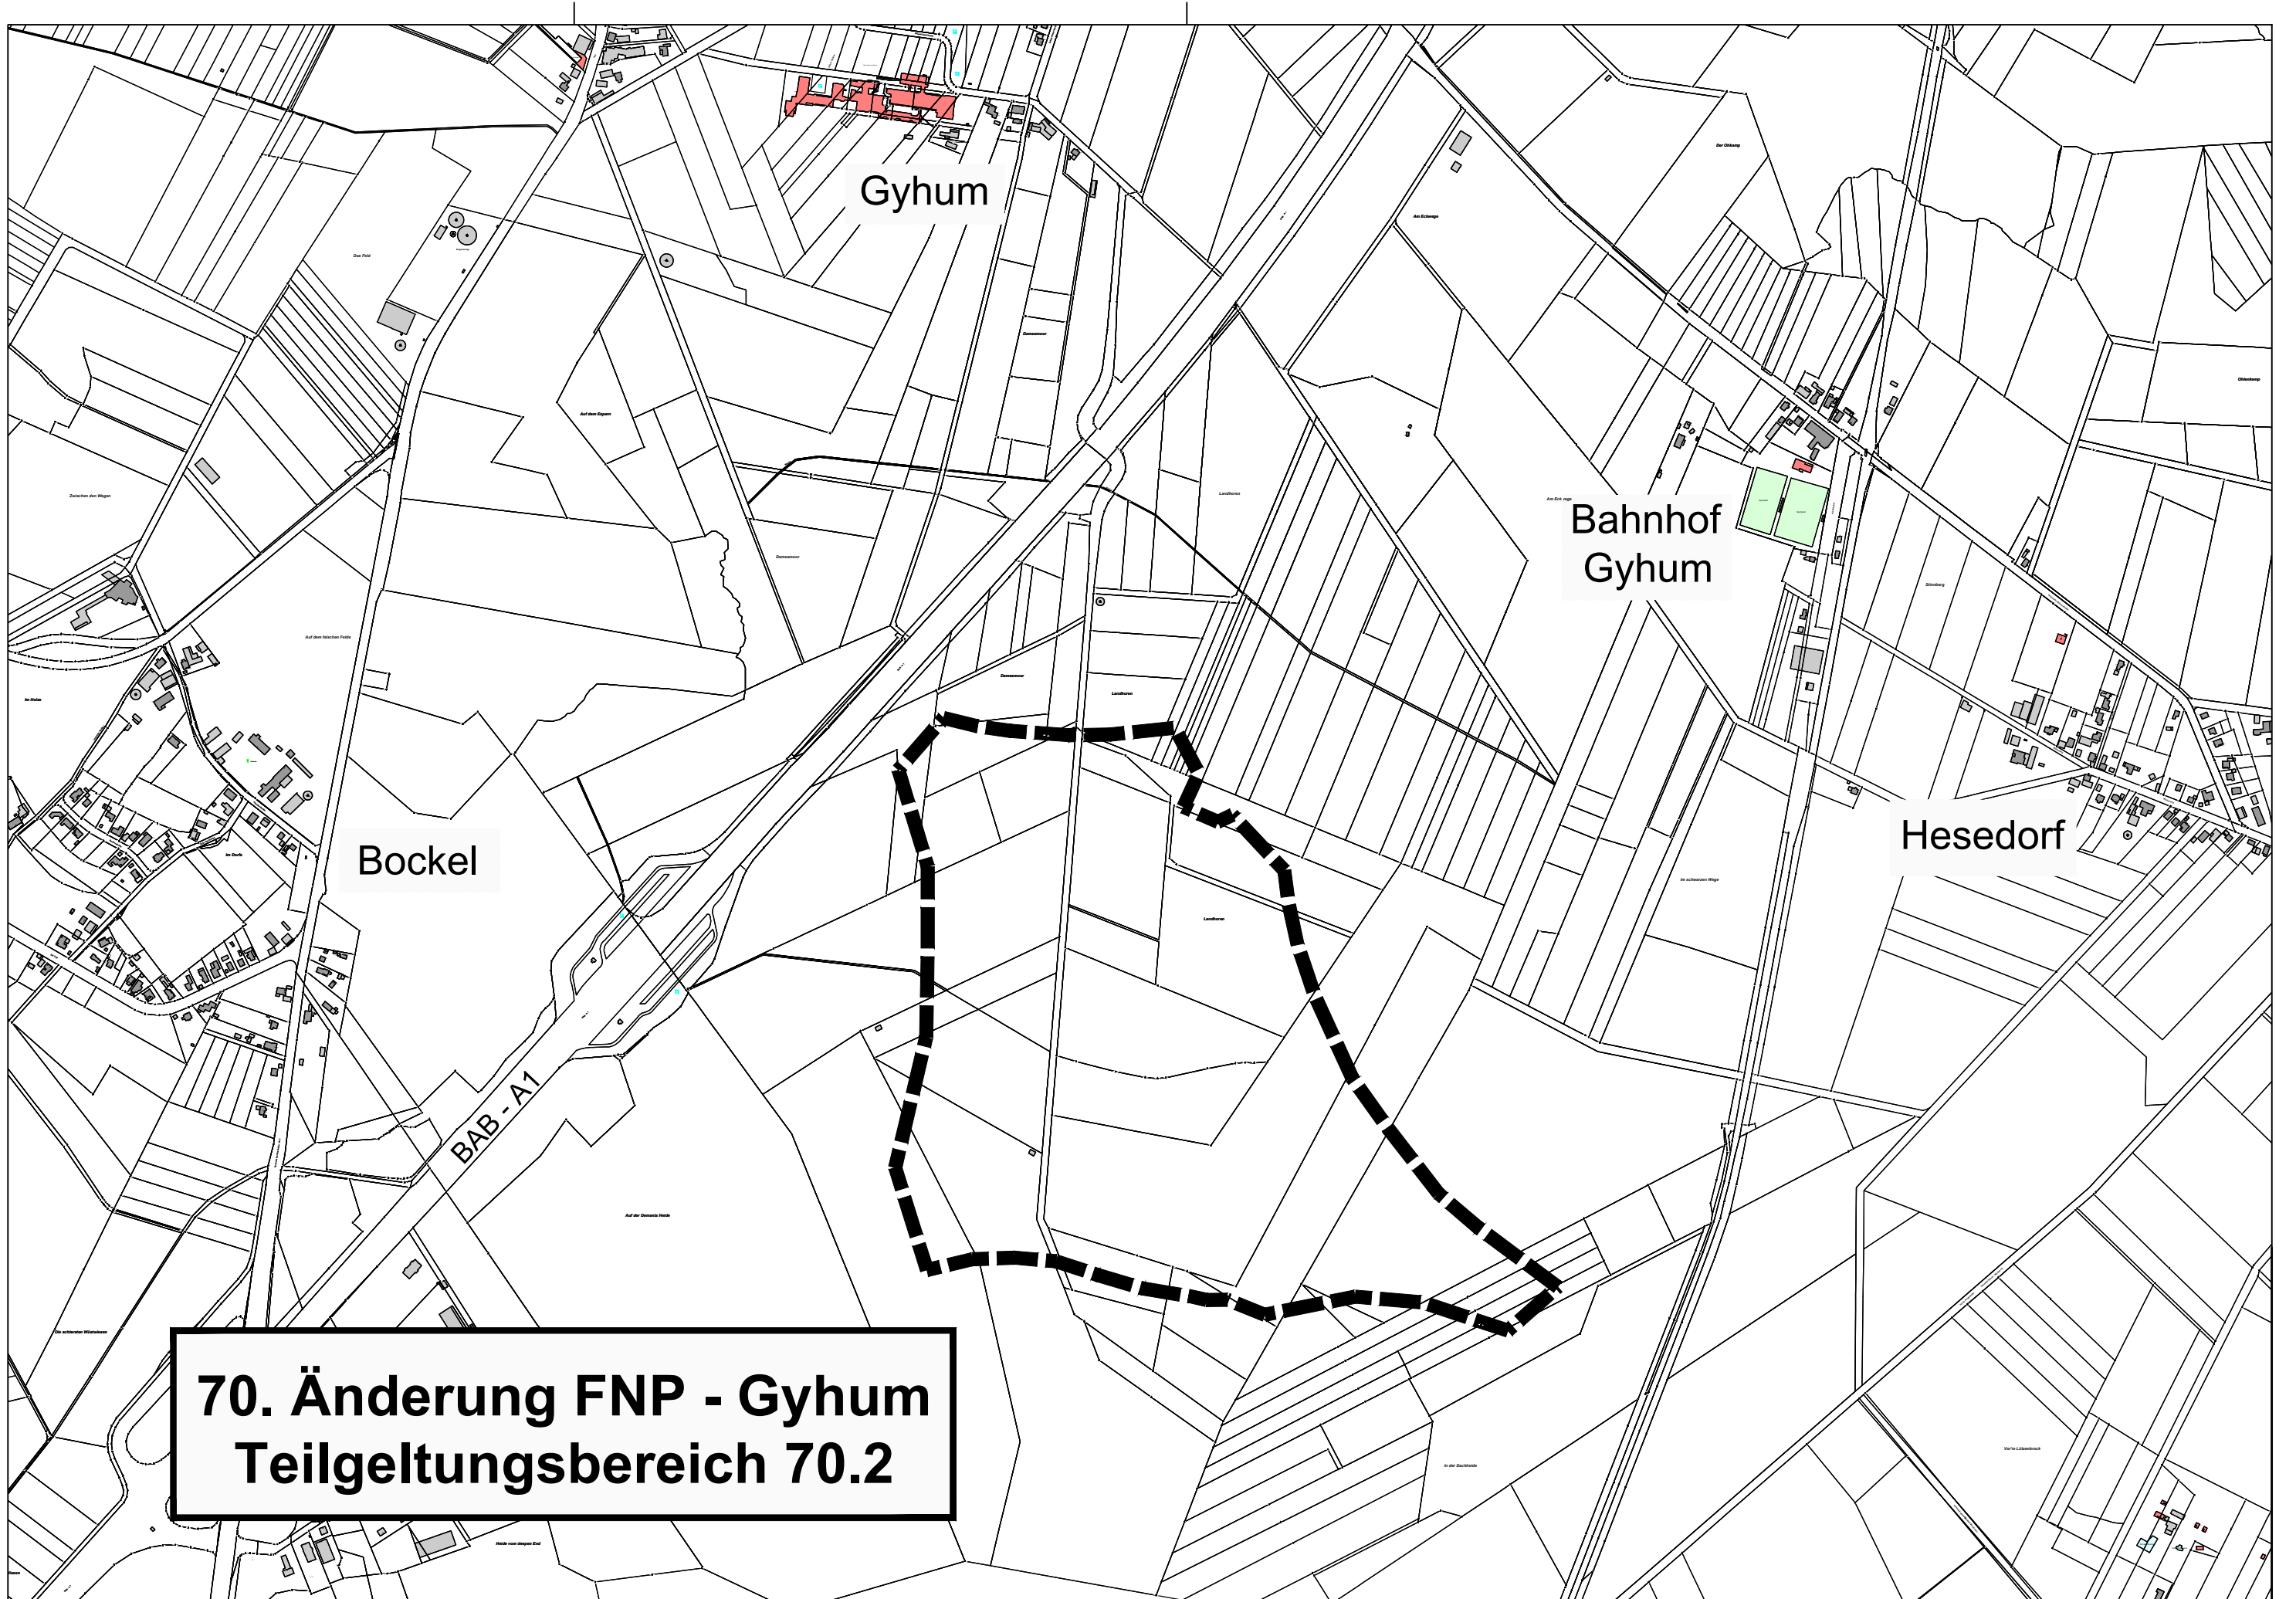

Elsdorf

Bockhorst

Hesedorf bei
Gyhum

70. Änderung FNP
Elsdorf
Teilgeltungsbereich 70.1

**70. Änderung FNP - Gyhum
Teilgeltungsbereich 70.2**

Boitzen

Samtgemeindegrenze

70. Änderung FNP
Weertzen/ Langenfelde
Teilgeltungsbereich 70.3

Klein Meckelsen

Weertzen

Wistedt

Brüttendorf

Wehldorf

**70. Änderung FNP - Wistedt
Teilgeltungsbereich 70.4**