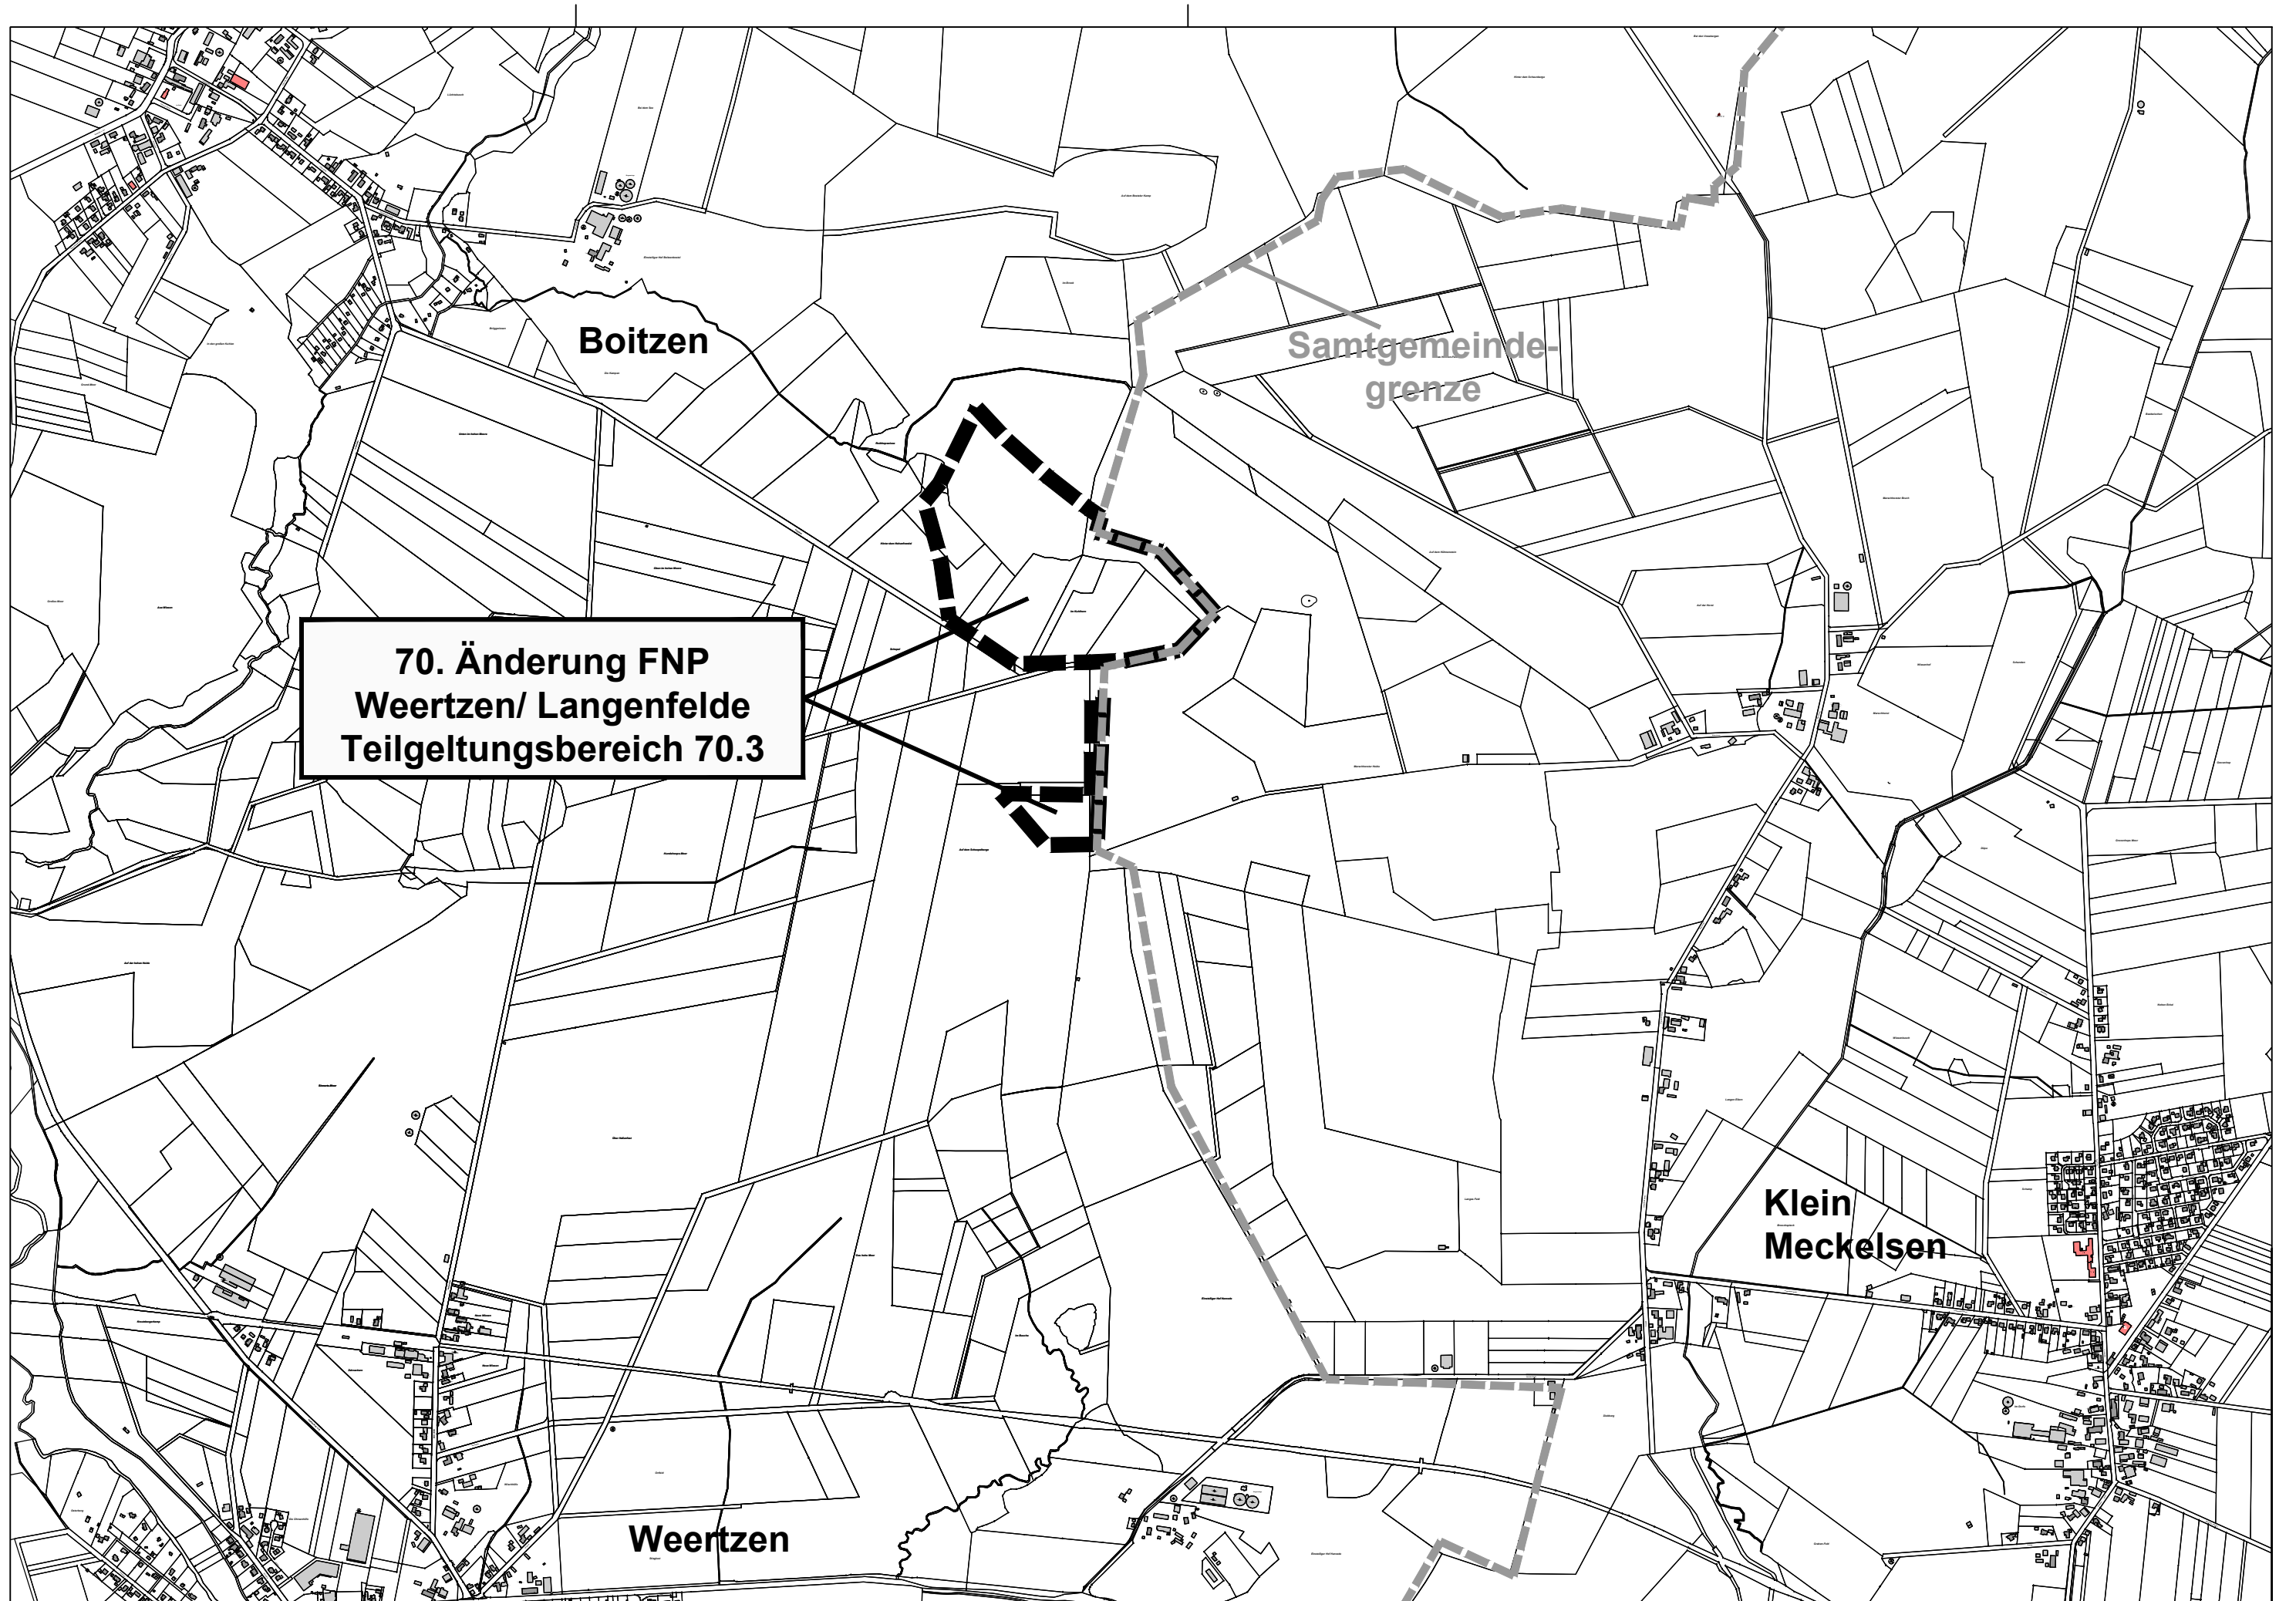

Elsdorf

Bockhorst

Hesedorf bei
Gyhum

70. Änderung FNP
Elsdorf
Teilgeltungsbereich 70.1

**70. Änderung FNP - Gyhum
Teilgeltungsbereich 70.2**

Boitzen

Samtgemeindegrenze

70. Änderung FNP
Weertzen/ Langenfelde
Teilgeltungsbereich 70.3

Klein Meckelsen

Weertzen

Wistedt

Brüttendorf

Wehldorf

**70. Änderung FNP - Wistedt
Teilgeltungsbereich 70.4**