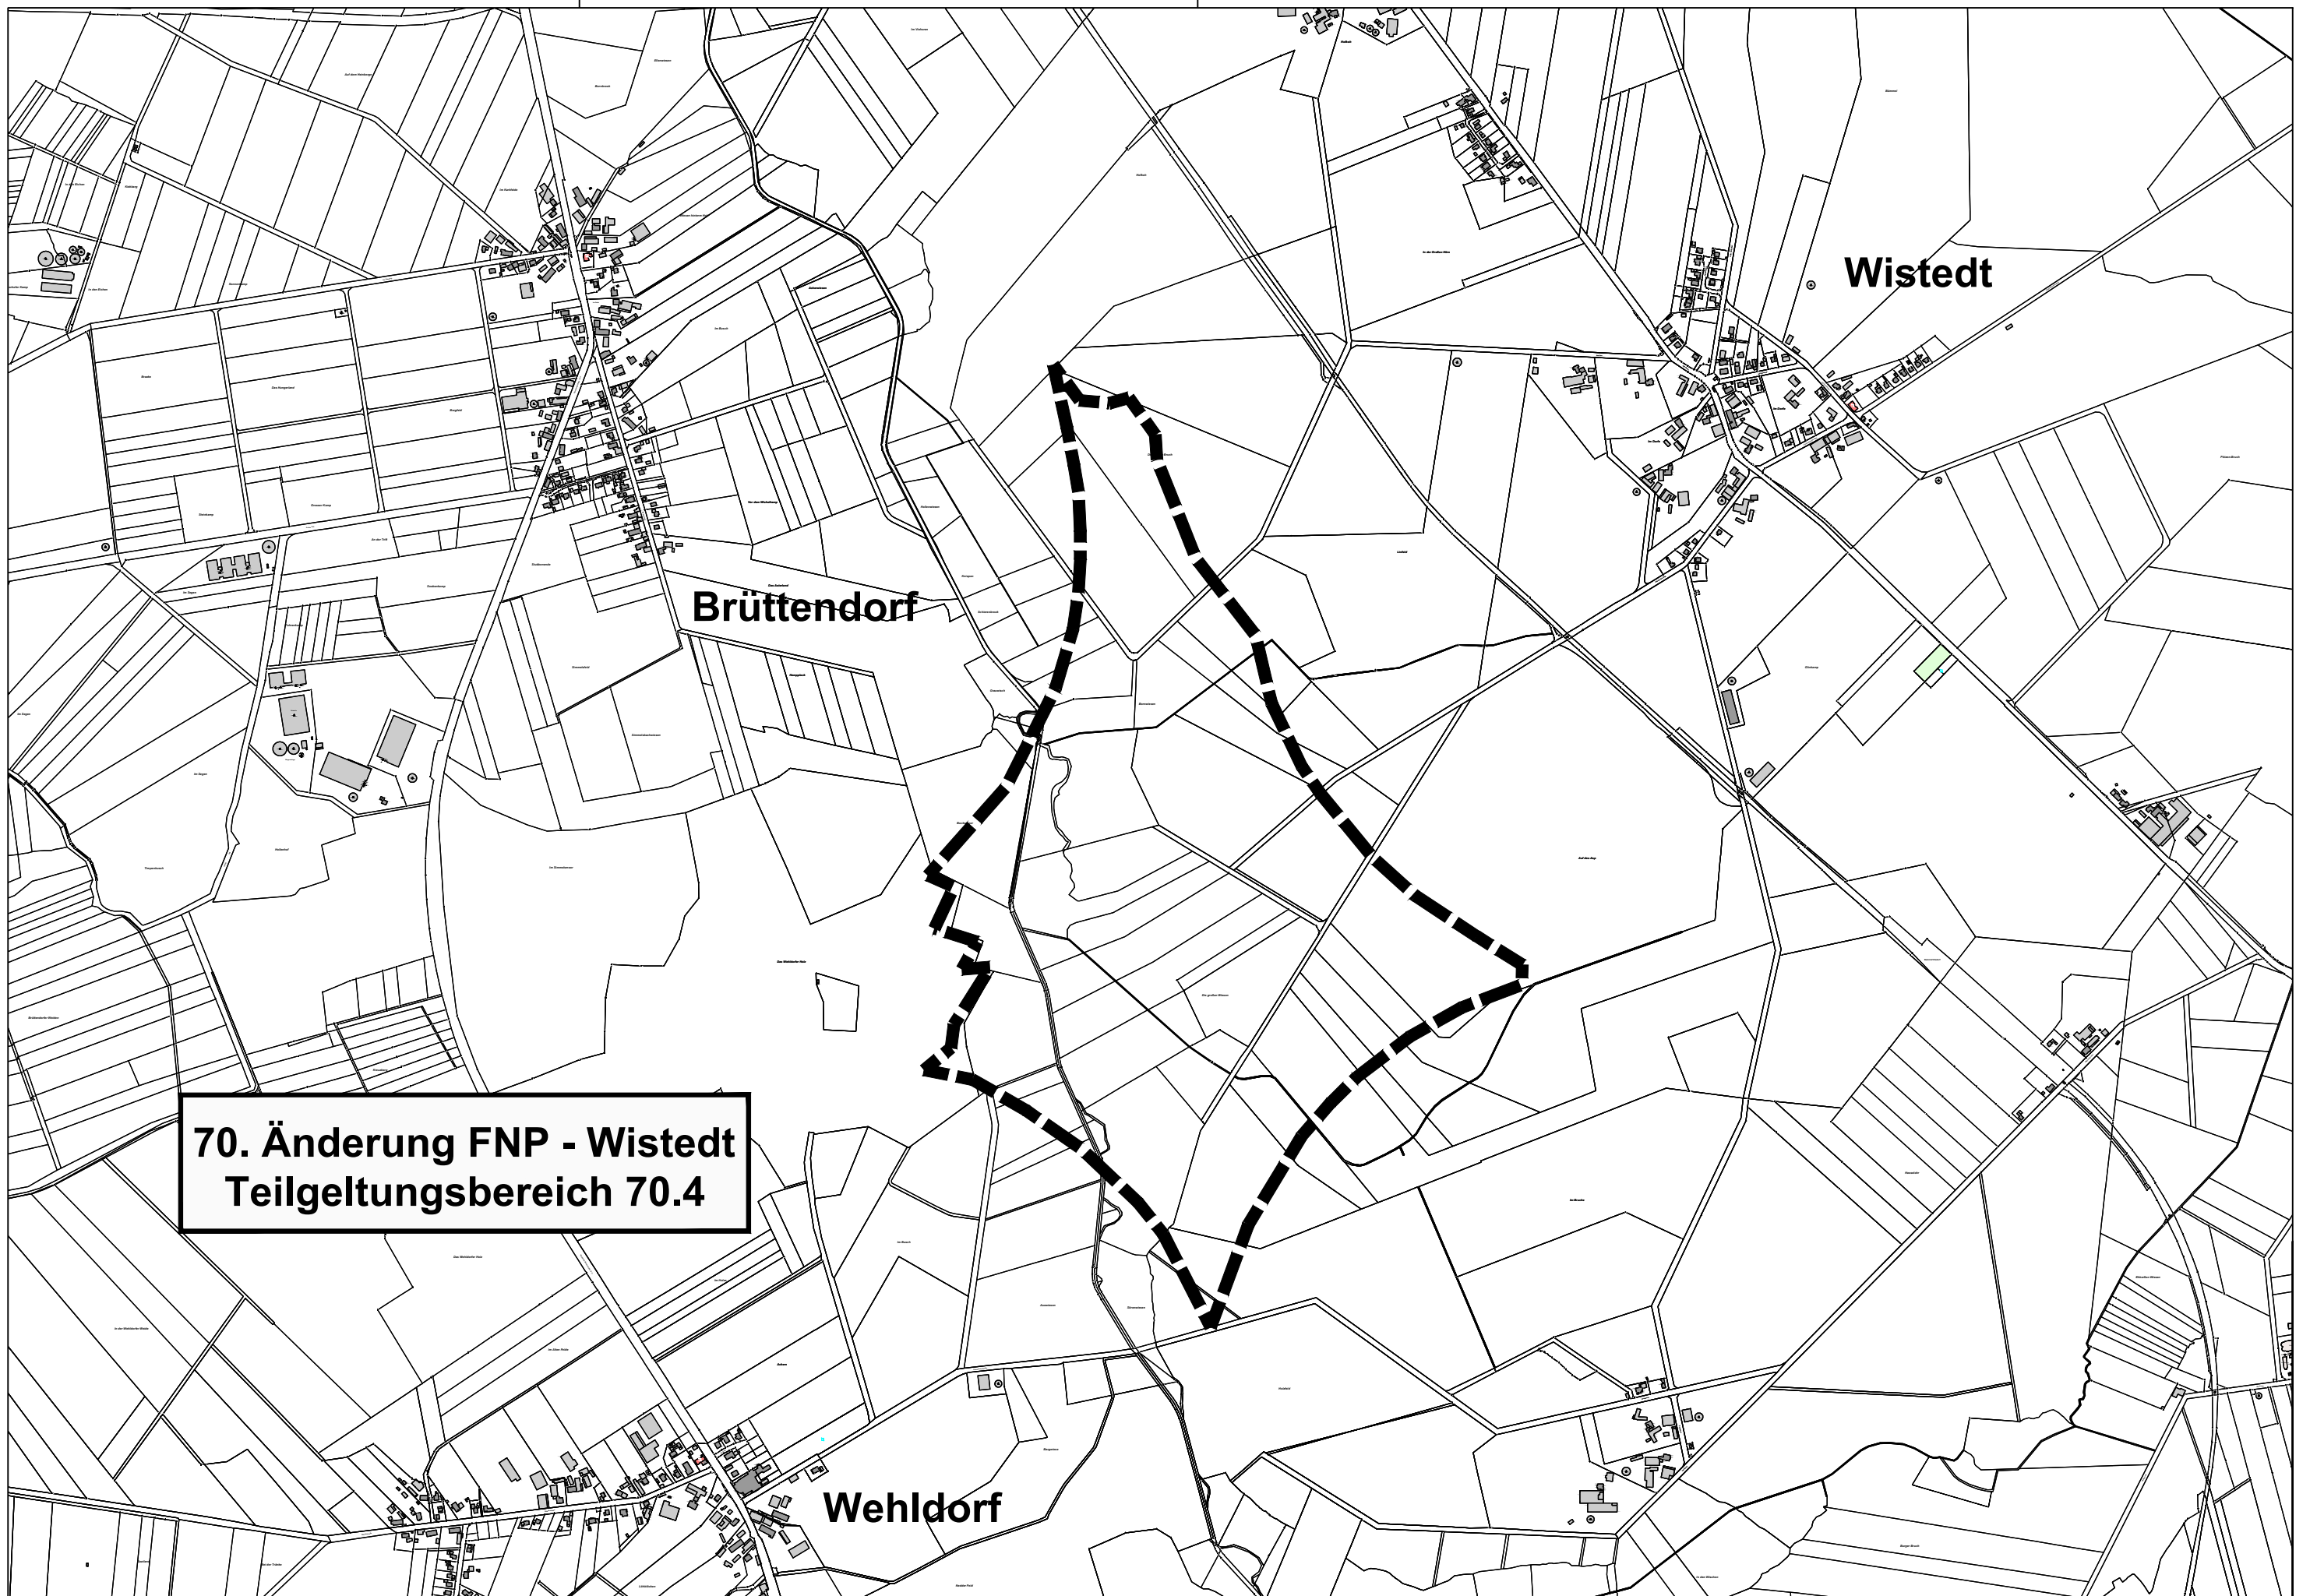

Elsdorf

Bockhorst

Hesedorf bei
Gyhum

70. Änderung FNP
Elsdorf
Teilgeltungsbereich 70.1

**70. Änderung FNP - Gyhum
Teilgeltungsbereich 70.2**

Boitzen

Samtgemeindegrenze

70. Änderung FNP
Weertzen/ Langenfelde
Teilgeltungsbereich 70.3

Klein Meckelsen

Weertzen

Wistedt

Brüttendorf

Wehldorf

**70. Änderung FNP - Wistedt
Teilgeltungsbereich 70.4**