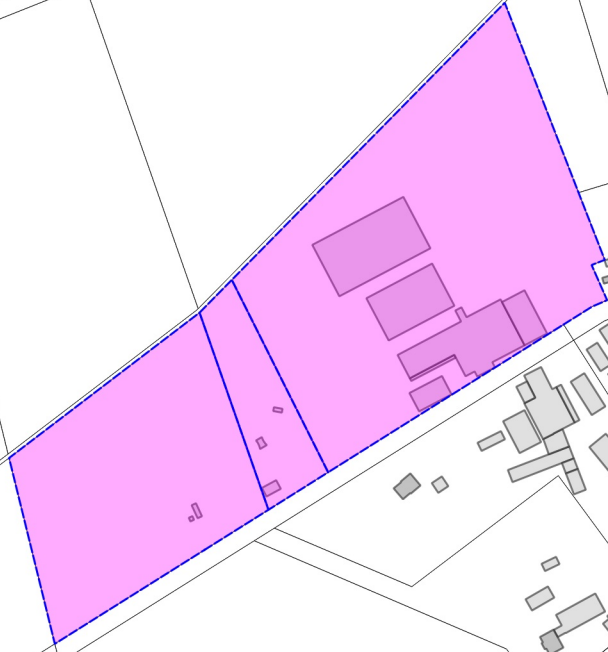

Rohelbruchs-Wiesen

Stoh-Wiesen

Potendorf

Am Markt 4

Quelle: Auszug aus den Geobasisdaten der niedersächsischen Vermessungs- und Katasterverwaltung, © 2023 Landesamt für Geoinformation und Landentwicklung Niedersachsen

SAMTGEMEINDE ZEVEN

Samtgemeinde Zeven
Am Markt 4
27404 Zeven

Datum:
08.11.2023

Maßstab:
1:4,729