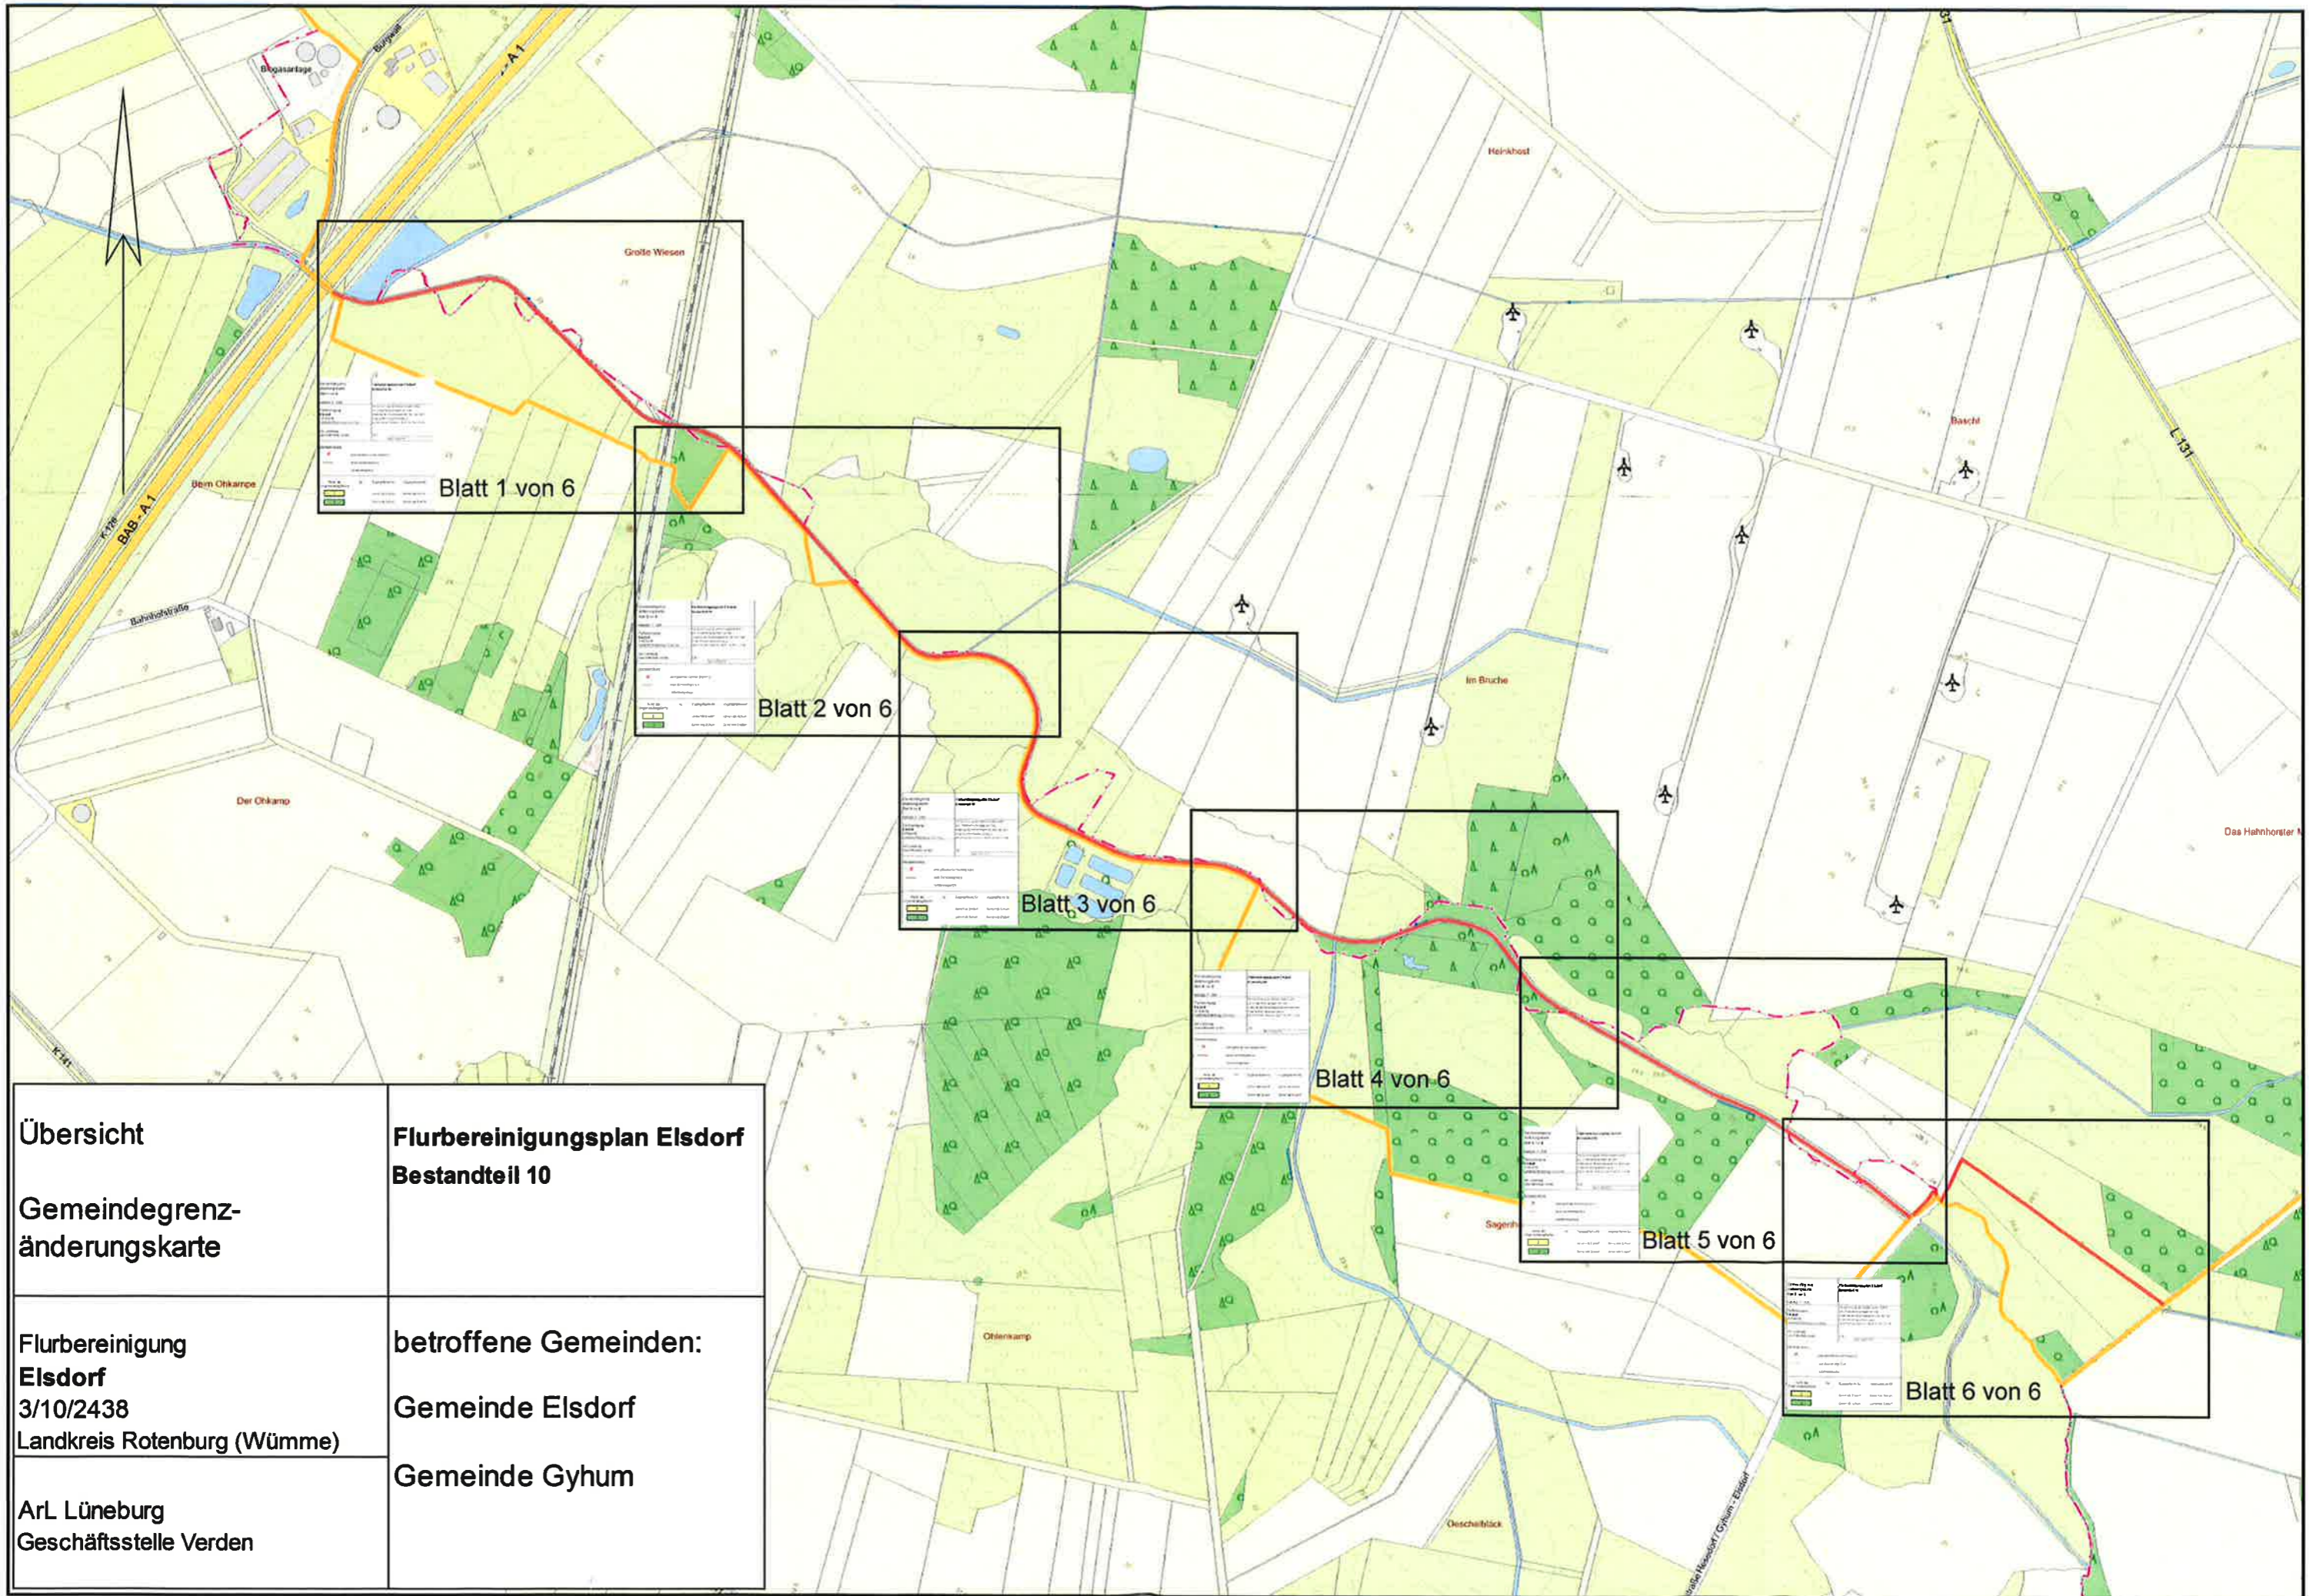

<p><b>Übersicht</b> <b>Gemeindegrenz- änderungskarte</b></p>	<p><b>Flurbereinigungsplan Elsdorf</b> <b>Bestandteil 10</b></p>
<p><b>Flurbereinigung</b> <b>Elsdorf</b> 3/10/2438 Landkreis Rotenburg (Wümme)</p>	<p><b>betroffene Gemeinden:</b> <b>Gemeinde Elsdorf</b> <b>Stadt Zeven</b></p>
<p>ArL Lüneburg Geschäftsstelle Verden</p>	

Blatt 4 von 4

Blatt 3 von 4

Blatt 2 von 4

Blatt 1 von 4

<p><b>Übersicht</b></p> <p><b>Gemeindegrenz- änderungskarte</b></p>	<p><b>Flurbereinigungsplan Elsdorf</b> <b>Bestandteil 10</b></p>
<p>Flurbereinigung <b>Elsdorf</b> 3/10/2438 Landkreis Rotenburg (Wümme)</p>	<p>betreffene Gemeinden: Gemeinde Elsdorf</p>
<p>ArL Lüneburg Geschäftsstelle Verden</p>	<p>Gemeinde Gyhum</p>